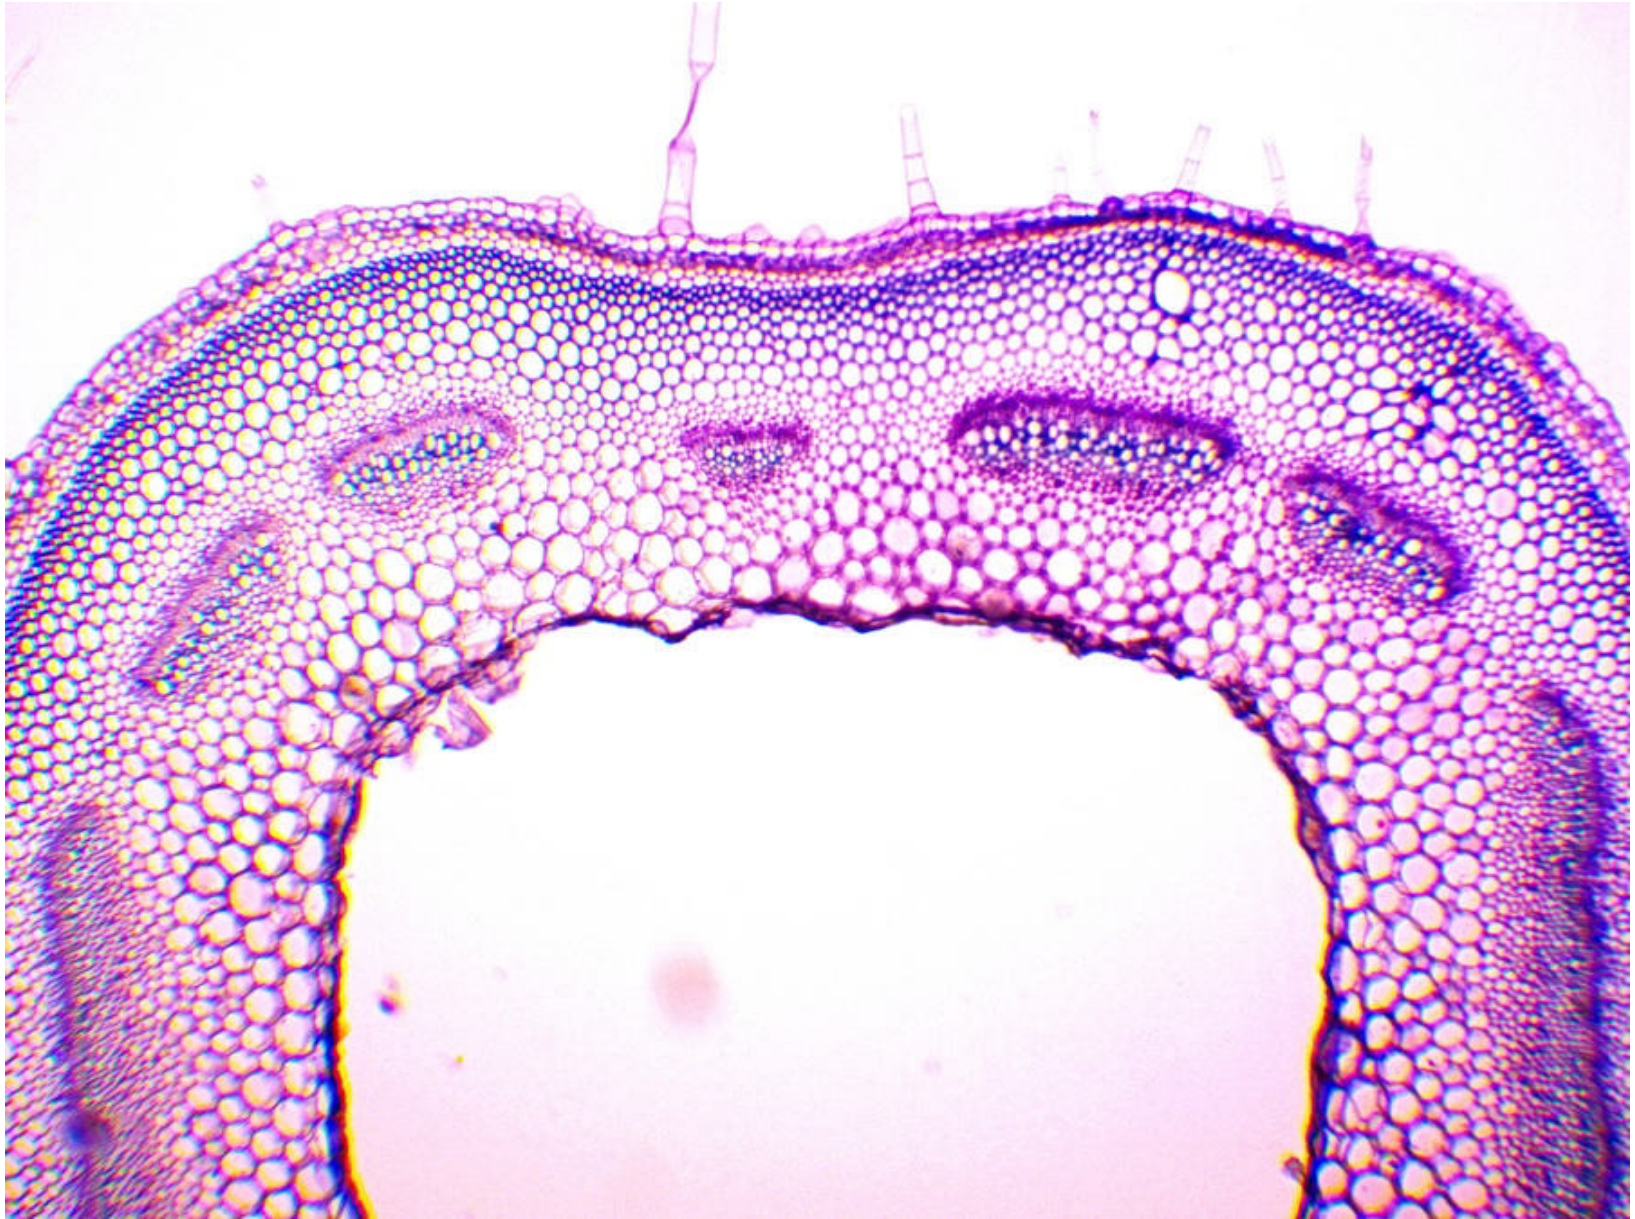

Tige de Compagnon rouge (*Silene dioica*)

x 40

Coupes et préparations définitives
réalisées par Marc Libin

x 100

x100