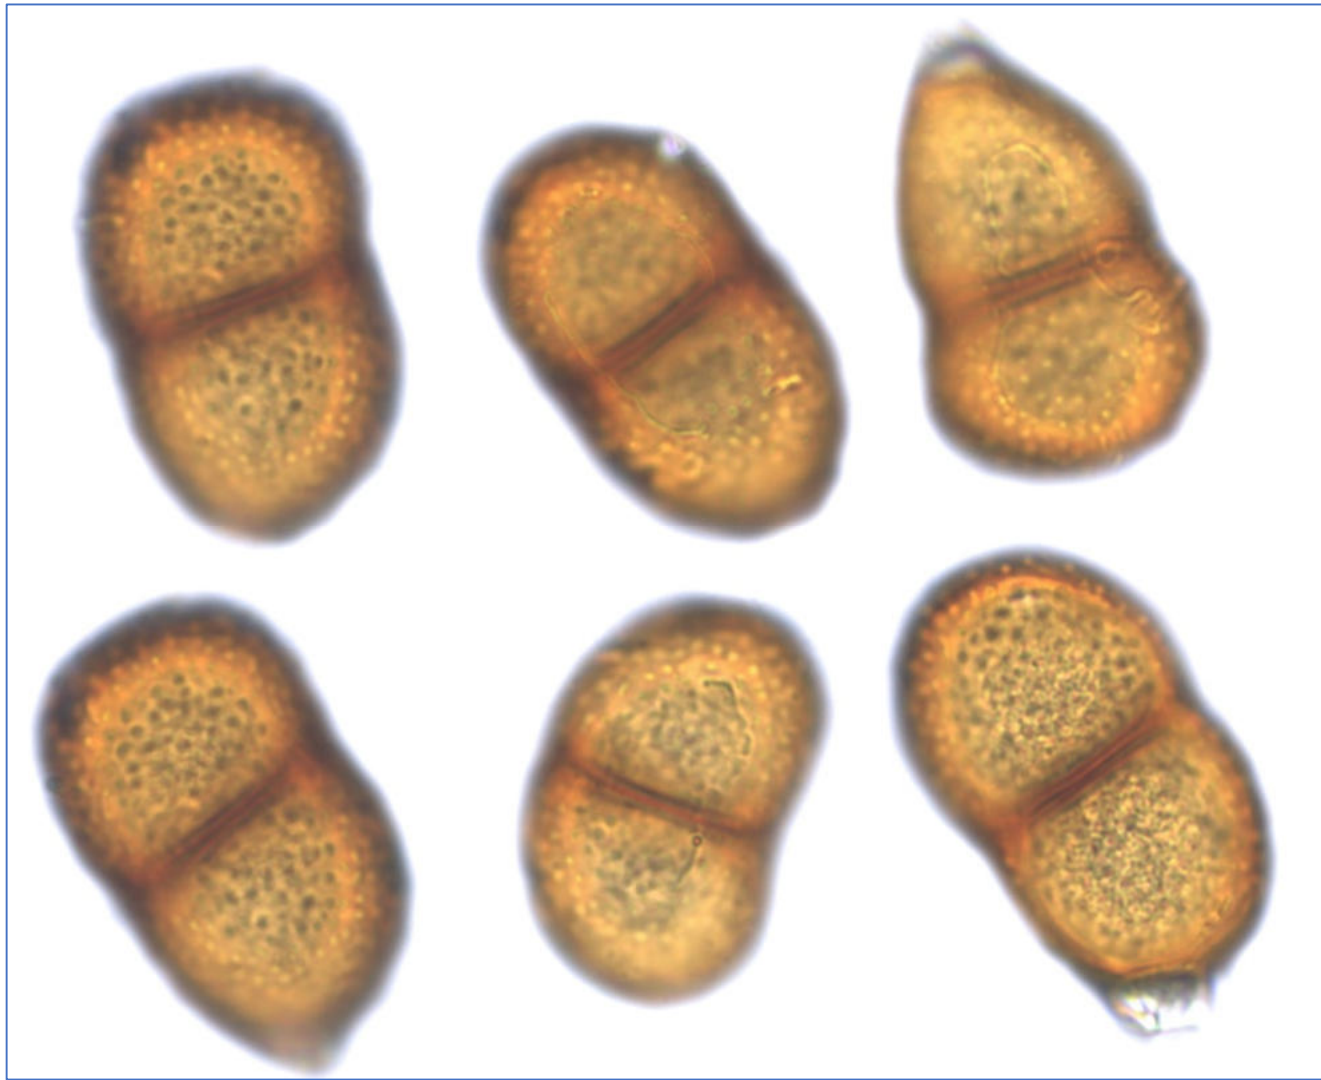

Puccinia laschii sur ***Cirsium palustre***. 09/10/2025 – Belgium – Elewijt – Micro d'après exsiccatum
Fiche conçue et réalisée par Daniel Deschuyteneer

27,5-44,5 x 19-27 μm