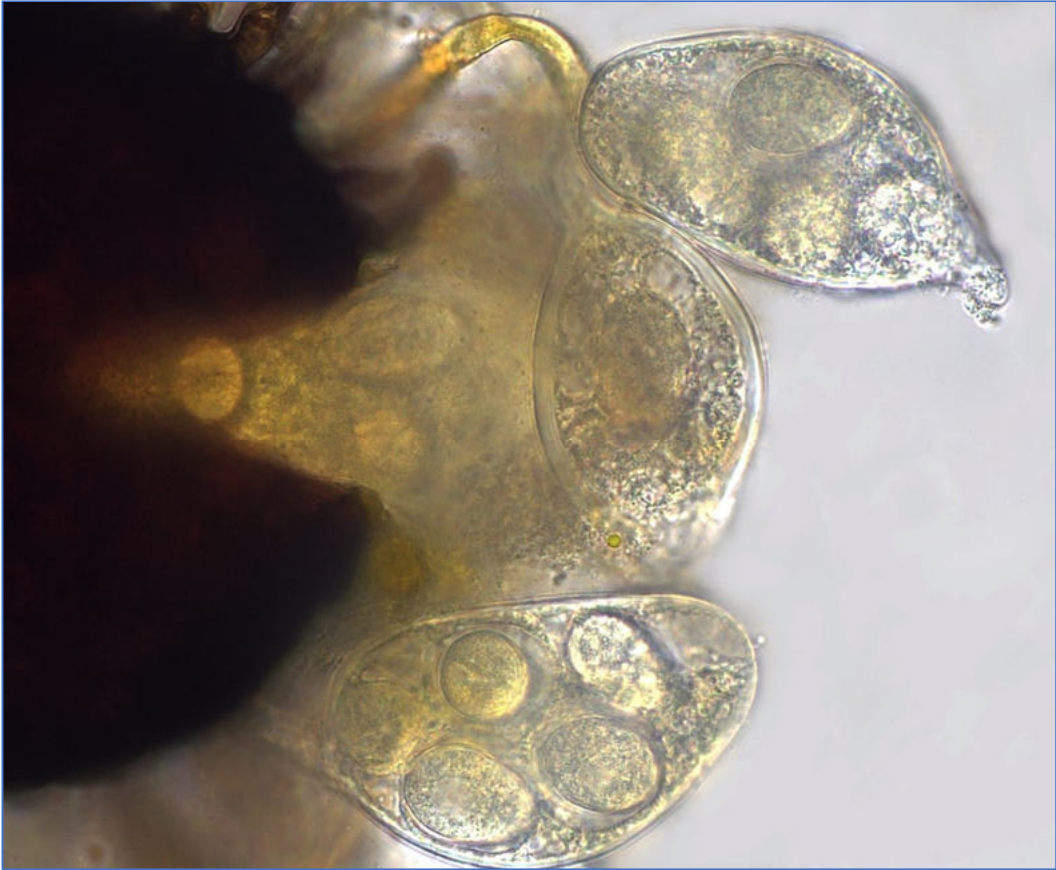

Erysiphe heraclei* sur *Anthriscus sylvestris – 01/07/2026 – Kampenhout - Belgium
Fiche conçue et réalisée par Daniel Deschuyteneer

SPORES