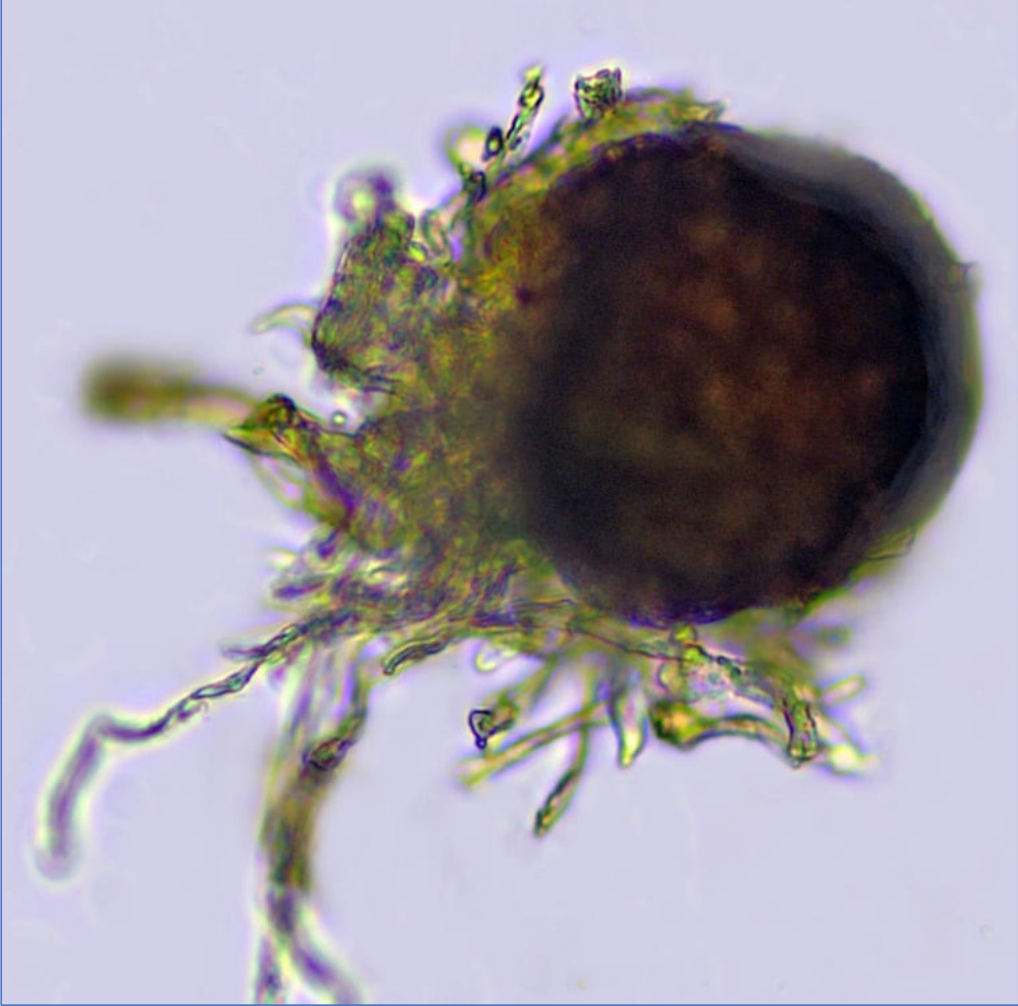

Erysiphe heraclei* sur *Anthriscus sylvestris – 01/07/2026 – Kampenhout - Belgium
Fiche conçue et réalisée par Daniel Deschuyteneer

SPORES