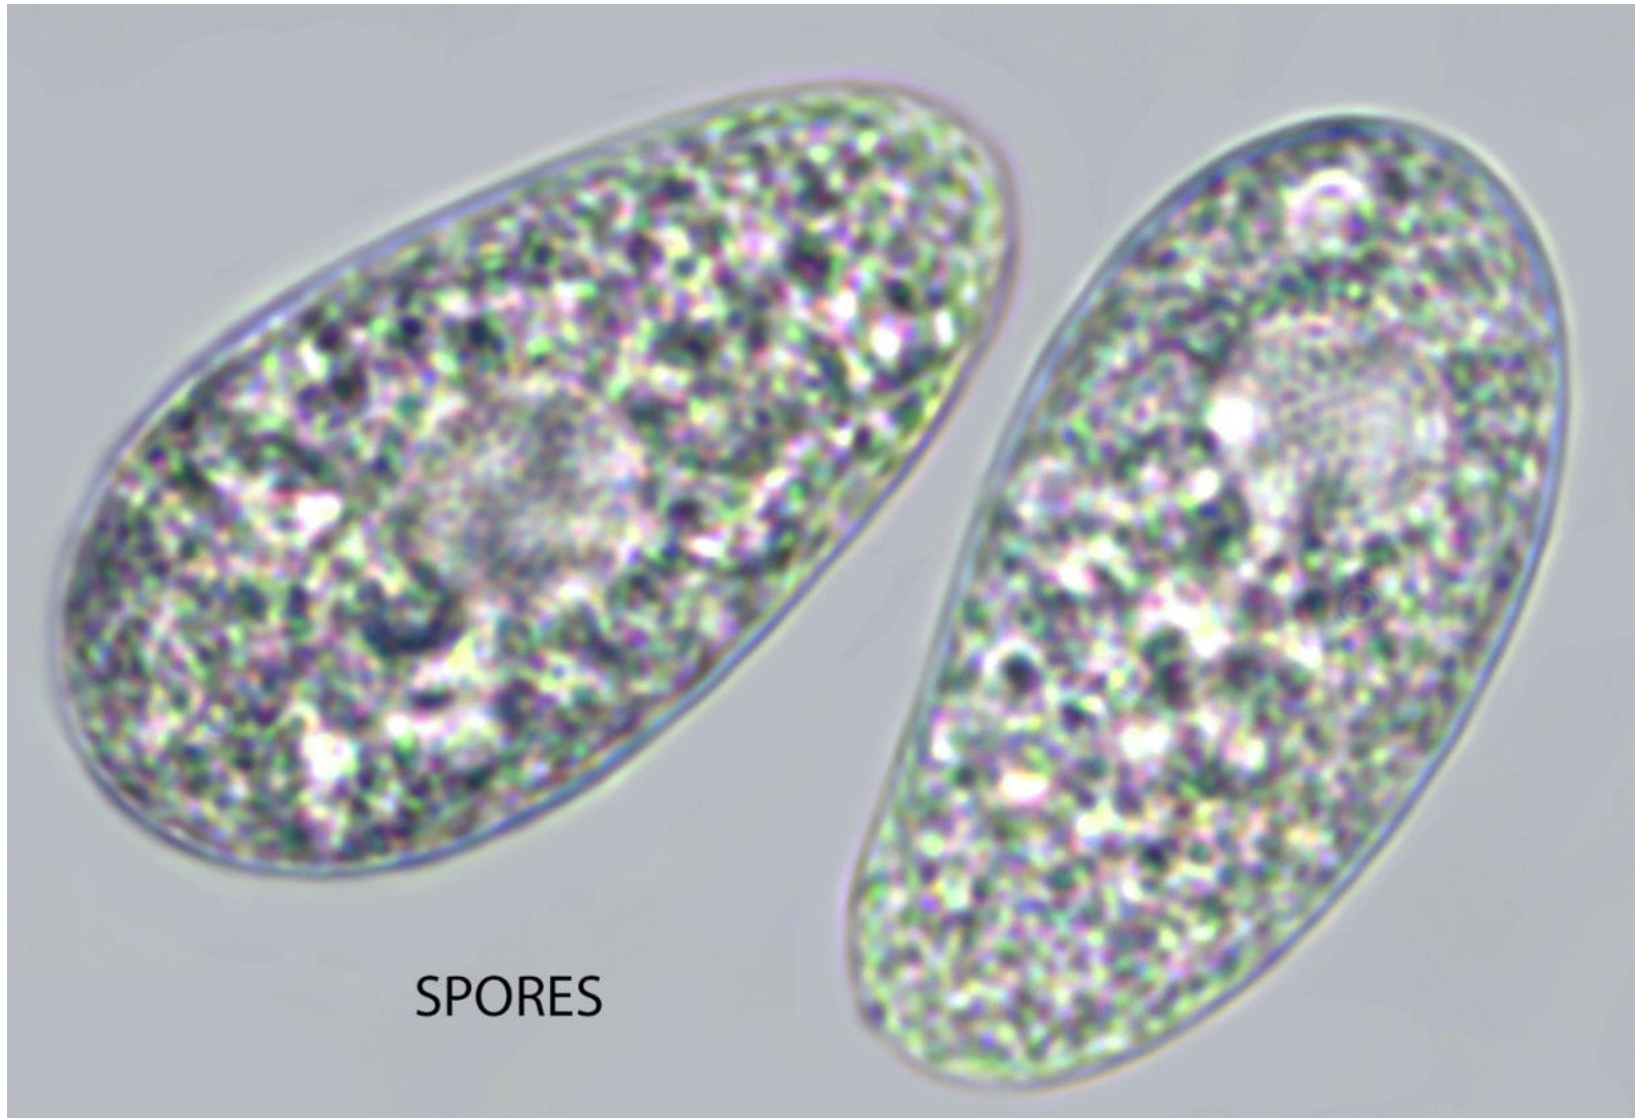

Erysiphe heraclei* sur *Anthriscus sylvestris – 01/07/2026 – Kampenhout - Belgium
Fiche conçue et réalisée par Daniel Deschuyteneer

SPORES