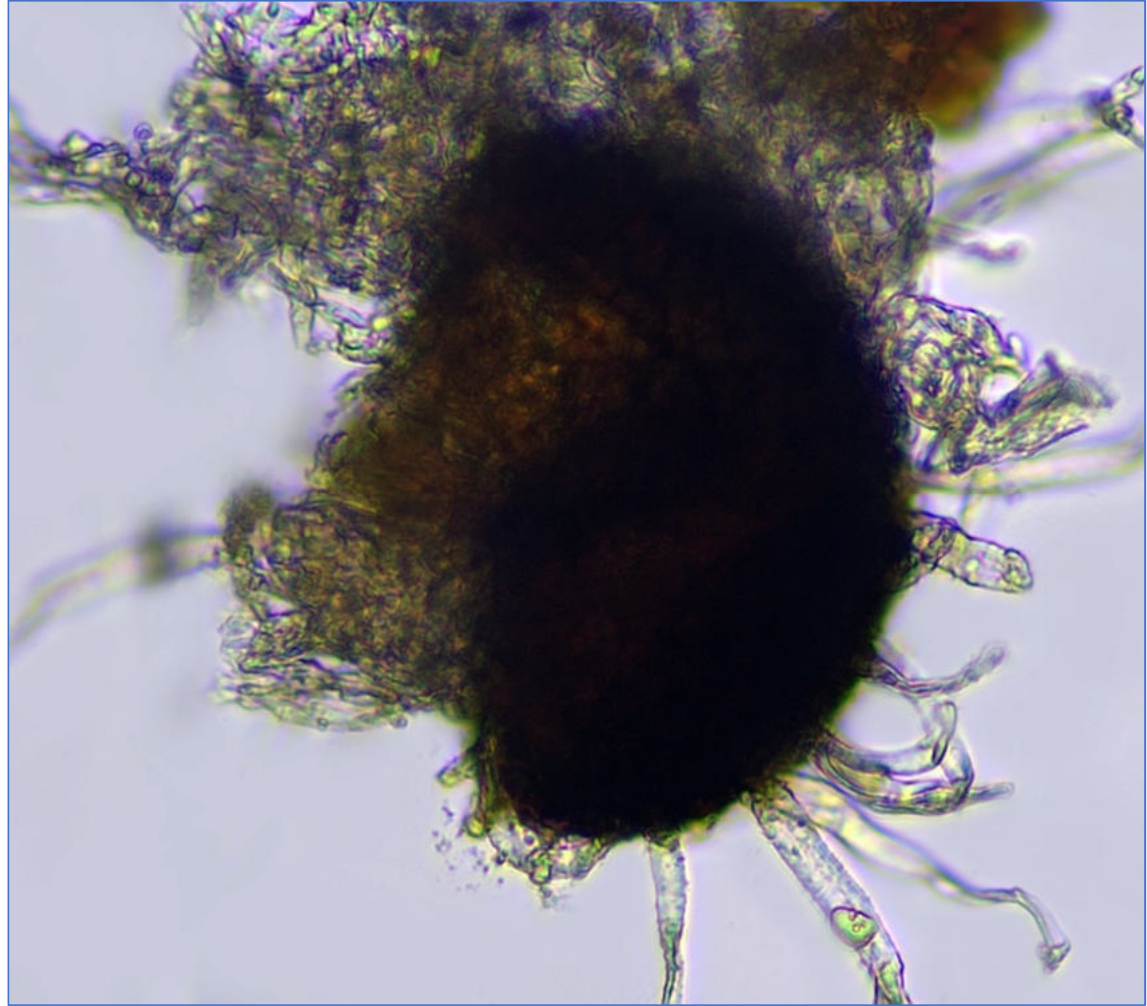

Erysiphe heraclei* sur *Anthriscus sylvestris – 01/07/2026 – Kampenhout - Belgium
Fiche conçue et réalisée par Daniel Deschuyteneer

SPORES