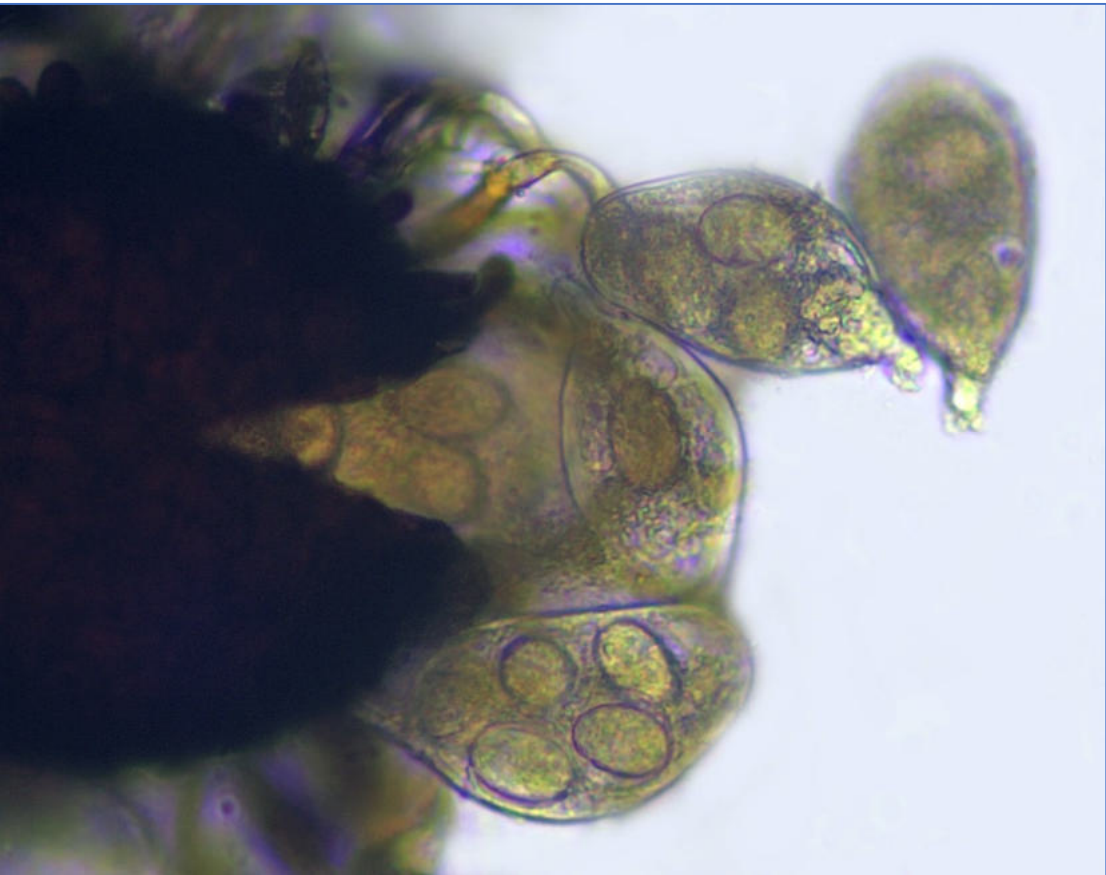

Erysiphe heraclei* sur *Anthriscus sylvestris – 01/07/2026 – Kampenhout - Belgium
Fiche conçue et réalisée par Daniel Deschuyteneer

SPORES