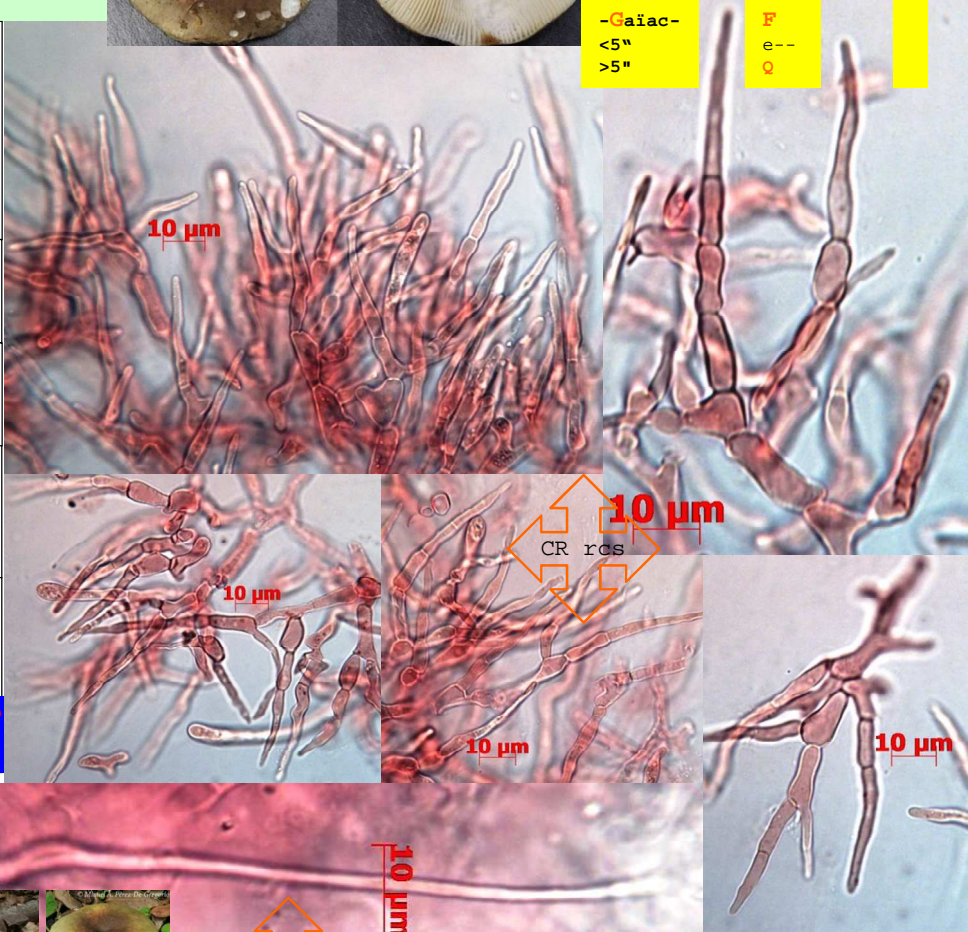

R130811/01 *Russula heterophylla*
SG Heterophyllidia/ S Heterophyllae/ Ss Heterophyllae

EXS R13/005
(Herbier BP)*

R.het
RECTO

LIEU L-Wilwerwiltz
GPS N 49°58'43.6"
E 05°58'24.3"
COOR -
ALT 396 m
ECOL Carpinus/Quercus
ODOR néant

5 SPCO ROM DAG
P Ia- IIa 1- 4 D 1
Q IIb-IIIb 5-11 R Ia
R IIIc- IVE 12-26 S Ia
6 S-ACRE T-DOUX U-AMER

1 A ro-rs-po
B ve-ol
C ja-or
D bl-li-vo
E wh +-
F br-gr-no
G mixte

2 CUTIS SEP
H I J
±¼ ¼¾ +¾

3 STIPE
K wh
L color

4 CHAPEAU Ø
M 10-20
N 3-10 cm
O 1- 3

7 V CHAIR
DECOLOR
8 W DC+
X DC-HP-
Y HP+
Z DC+HP+

-Gaiac-
^5"
>5"
F
e--

REMARQUES (% NOTES verso) 1 petit russule endommagé
REF: Herbier BP : boîte plastique
RO260/SA252/BM56#50/BK6-145/CR1412/ER176/KG2-460/MA5-413/GR82