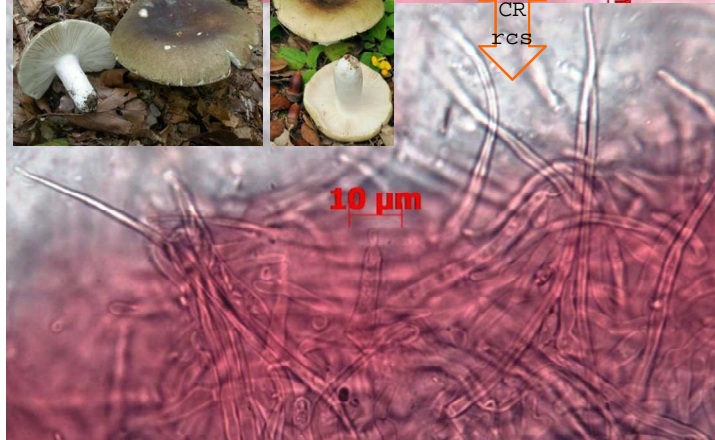

5 SPCO ROM DAG
P Ia- IIa 1- 4 D 1
Q IIb-IIIb 5-11 R Ia
R IIIc- IVE 12-26 S Ia
6 S-ACRE T-DOUX U-AMER

1 A ro-rs-po
B ve-ol
C ja-or
D bl-li-vo
E wh +-
F br-gr-no
G mixte

2 CUTIS SEP
H I J
±¼ ¼¾ +¾

3 STIPE
K wh
L color

4 CHAPEAU Ø
M 10-20
N 3-10 cm
O 1- 3

7 V CHAIR
DECOLOR
8 W DC+
X DC-HP-
Y HP+
Z DC+HP+

-Gaiac-
^5"
>5"
F
e--

REMARQUES (% NOTES verso) 1 petit russule endommagé
REF: Herbier BP : boîte plastique
RO260/SA252/BM56#50/BK6-145/CR1412/ER176/KG2-460/MA5-413/GR82