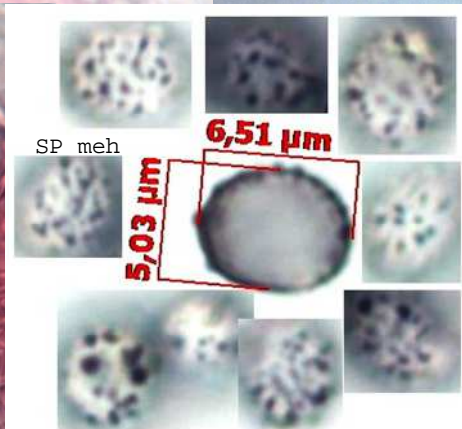

5 SPCO ROM DAG
P Ia- IIa 1- 4 D 1
Q IIb-IIIb 5-11 R Ia
R IIIc- IVE 12-26 S Ia
6 S-ACRE T-DOUX U-AMER

1 A ro-rs-po
B ve-ol
C ja-or
D bl-li-vo
E wh +-
F br-gr-no
G mixte

2 CUTIS SEP
H I J
±¼ ¼¾ +¾

3 STIPE
K wh
L color

4 CHAPEAU Ø
M 10-20
N 3-10 cm
O 1- 3

7 V CHAIR
DECOLOR
8 W DC+
X DC-HP-
Y HP+
Z DC+HP+

-Gaiac-
^5"
>5"
F
e--

REMARQUES (% NOTES verso) 1 petit russule endommagé
REF: Herbier BP : boîte plastique
RO260/SA252/BM56#50/BK6-145/CR1412/ER176/KG2-460/MA5-413/GR82